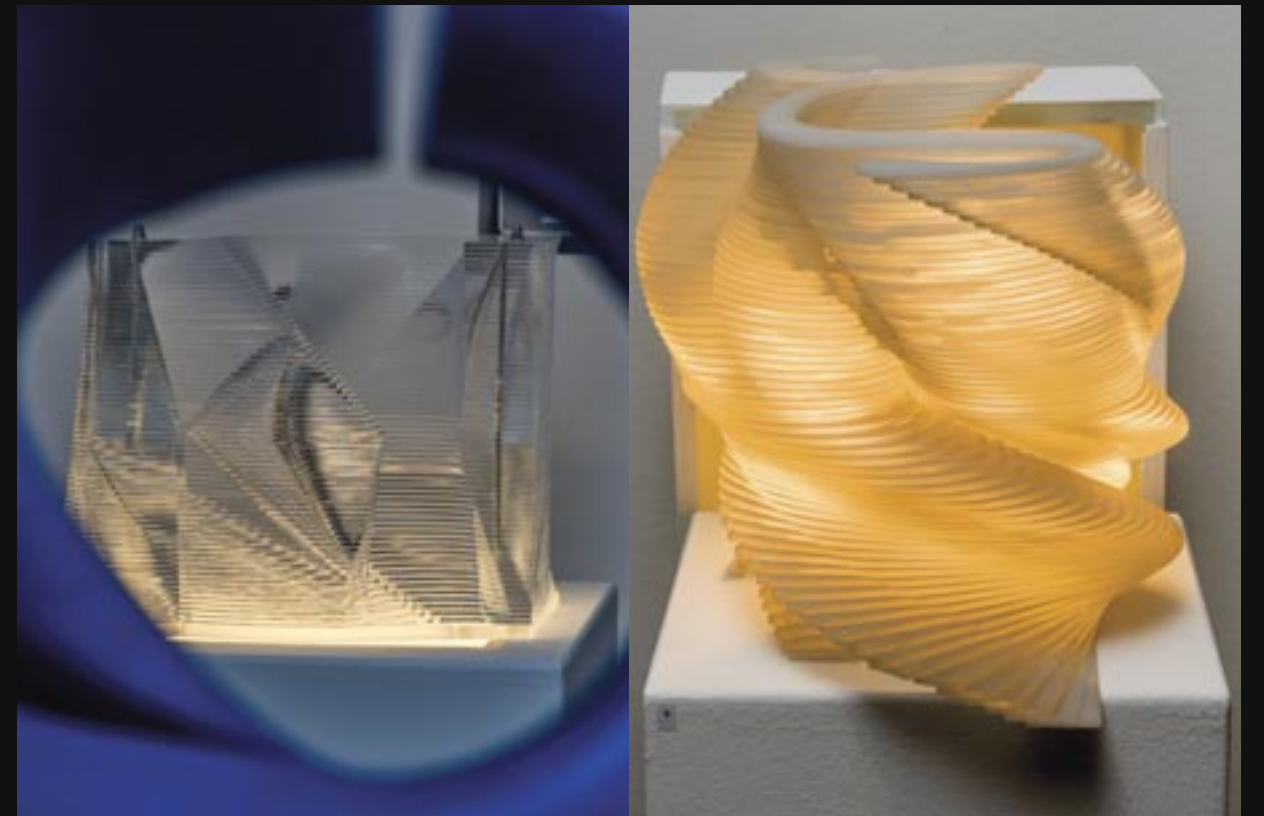

Johann Berger | WORTKÖRPER

Spitleck, Wien 2017